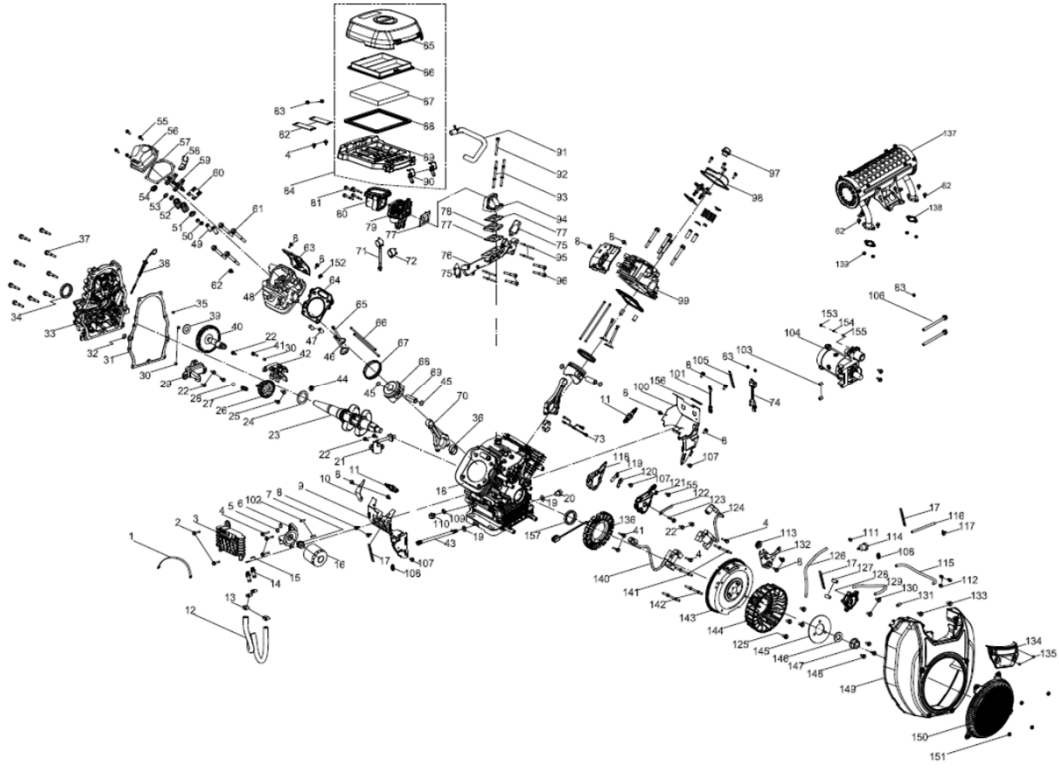

ПОЗИЦИИ	КОД	НАИМЕНОВАНИЕ	КОЛ-ВО
1	10000568-0002	ЛЕНТА (L=150mm)	1
2	100011266-0004	БОЛТ (M6x20)	2
3	100080470	РАДИАТОР МАСЛЯНЫЙ	1
4	100011270-0002	БОЛТ (M6x30)	7
5	100010117	КОЛЬЦО УПЛОТНИТЕЛЬНОЕ (11.2x2.65)	2
6	100084771	КОРПУС МАСЛЯНОГО ФИЛЬТРА	1
7	100004048	ПАТРУБОК	1
8	100011261-0004	БОЛТ (M6x12)	14
9	100099754	ПЛАСТИНА КАРТЕРА (МОНТАЖНАЯ)	1
10	100004081	КРОНШТЕЙН МАСЛЯНОГО РАДИАТОРА	1
11	100009379	СВЕЧА ЗАЖИГАНИЯ	2
12	100053224	ШЛАНГ ТОПЛИВНЫЙ (9.5x17.4x295)	2
13	100053326	ЗАЖИМ	4
14	100053223	СОЕДИНЕНИЕ ТРУБКИ	2
15	100053642	ШАЙБА (10.5x2x18)	2
16	100004087-0001	ФИЛЬТР МАСЛЯНЫЙ	1
17	100000655	ЗАЖИМ	3
18	100073000	КАРТЕР	1
19	100010474	ШАЙБА (D14x1.5xD22)	2
20	100010278	БОЛТ	1
21	100010038	ДАТЧИК МАСЛА	1
22	100011264-0003	БОЛТ (M6x16)	8
23	100063204	КОЛЕНВАЛ	1
24	100010531	ШАЙБА (38.5x1x54)	1
25	100010838-0001	БОЛТ (M6x16)	2
26	100004013	НАСОС МАСЛЯНЫЙ	1
27	100004032	ПРУЖИНА МАСЛЯНОГО НАСОСА	1
28	100010937	ШАРИК СТАЛЬНОЙ D9.5	1
29	100004067	КРОНШТЕЙН	1
30	100010549	ШТИФТ (D8x12)	3
31	100148810	ПРОКЛАДКА КРЫШКИ КАРТЕРА	1
32	100010118	КОЛЬЦО УПЛОТНИТЕЛЬНОЕ (D13.2x2.65)	1
33	100079972	КРЫШКА КАРТЕРА	1
34	100017626	САЛЬНИК (38x58x8)	1
35	100058177	ШТИФТ (14x10x12.5)	1
36	100060101	ВКЛАДЫШ ШАТУНА	4
37	100011331-0002	БОЛТ (M8x50)	9
38	100062434	ЩУП МАСЛЯНЫЙ	1
39	100010525	ШАЙБА (D17.4x1xD25.9)	1
40	100148813	РАСПРЕДВАЛ	1
41	100011268-0003	БОЛТ (M6x25)	3
42	100144955	РЫЧАГ КОРОМЫСЛА (НИЖНИЙ)	1
43	100126285-0001	ТРУБКА МАСЛА (СЛИВНАЯ)	1
44	100010709	ПОДДИПНИК 6003	1