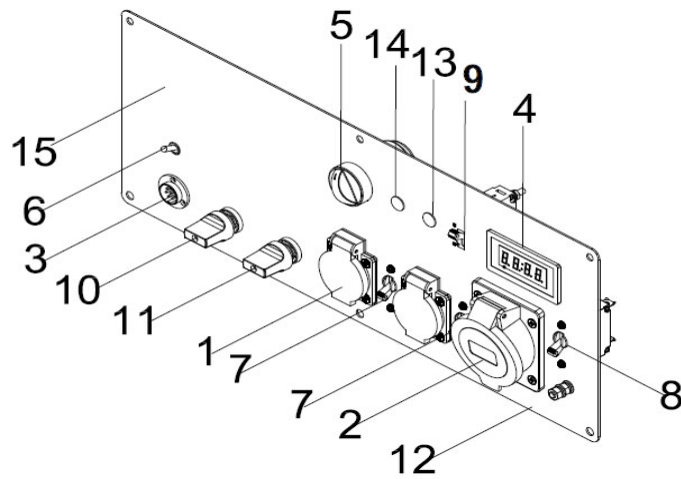

ПОЗИЦИИ	КОД	НАИМЕНОВАНИЕ	КОЛ-ВО
1	100020028-0001	РОЗЕТКА (16А 250V)	2
2	100019998	РОЗЕТКА (32А 250V)	1
3	100020026	РАЗЪЁМ ДЛЯ БЛОКА АВТОМАТИКИ	1
4	100750958	ДИСПЛЕЙ	1
5	100750957	ЗАМОК ЗАЖИГАНИЯ	1
6	100750959	ПЕРЕКЛЮЧАТЕЛЬ	1
7	100750962	АВТОМАТ ЗАЩИТЫ (16А)	2
8	100750963	АВТОМАТ ЗАЩИТЫ (32А)	1
9	100750966	АВТОМАТ ЗАЩИТЫ (53А)	1
10	100063273	КЛЕММА ВИНТОВАЯ	1
11	100063272	КЛЕММА ВИНТОВАЯ	1
12	100011421-0013	ГАЙКА М6	2
	100011025-0001	ШАЙБА D6	1
	100010920-0002	ШАЙБА D6	2
	100010886-0004	ШАЙБА D6	2
	100011268-0003	БОЛТ (М6x25)	1
13	100032390	ИНДИКАТОР	1
14	100032389	ЛАМПА СИГНАЛЬНАЯ (МАСЛА)	1
15	100750968	ПАНЕЛЬ УПРАВЛЕНИЯ (ПЛАСТИНА)	1